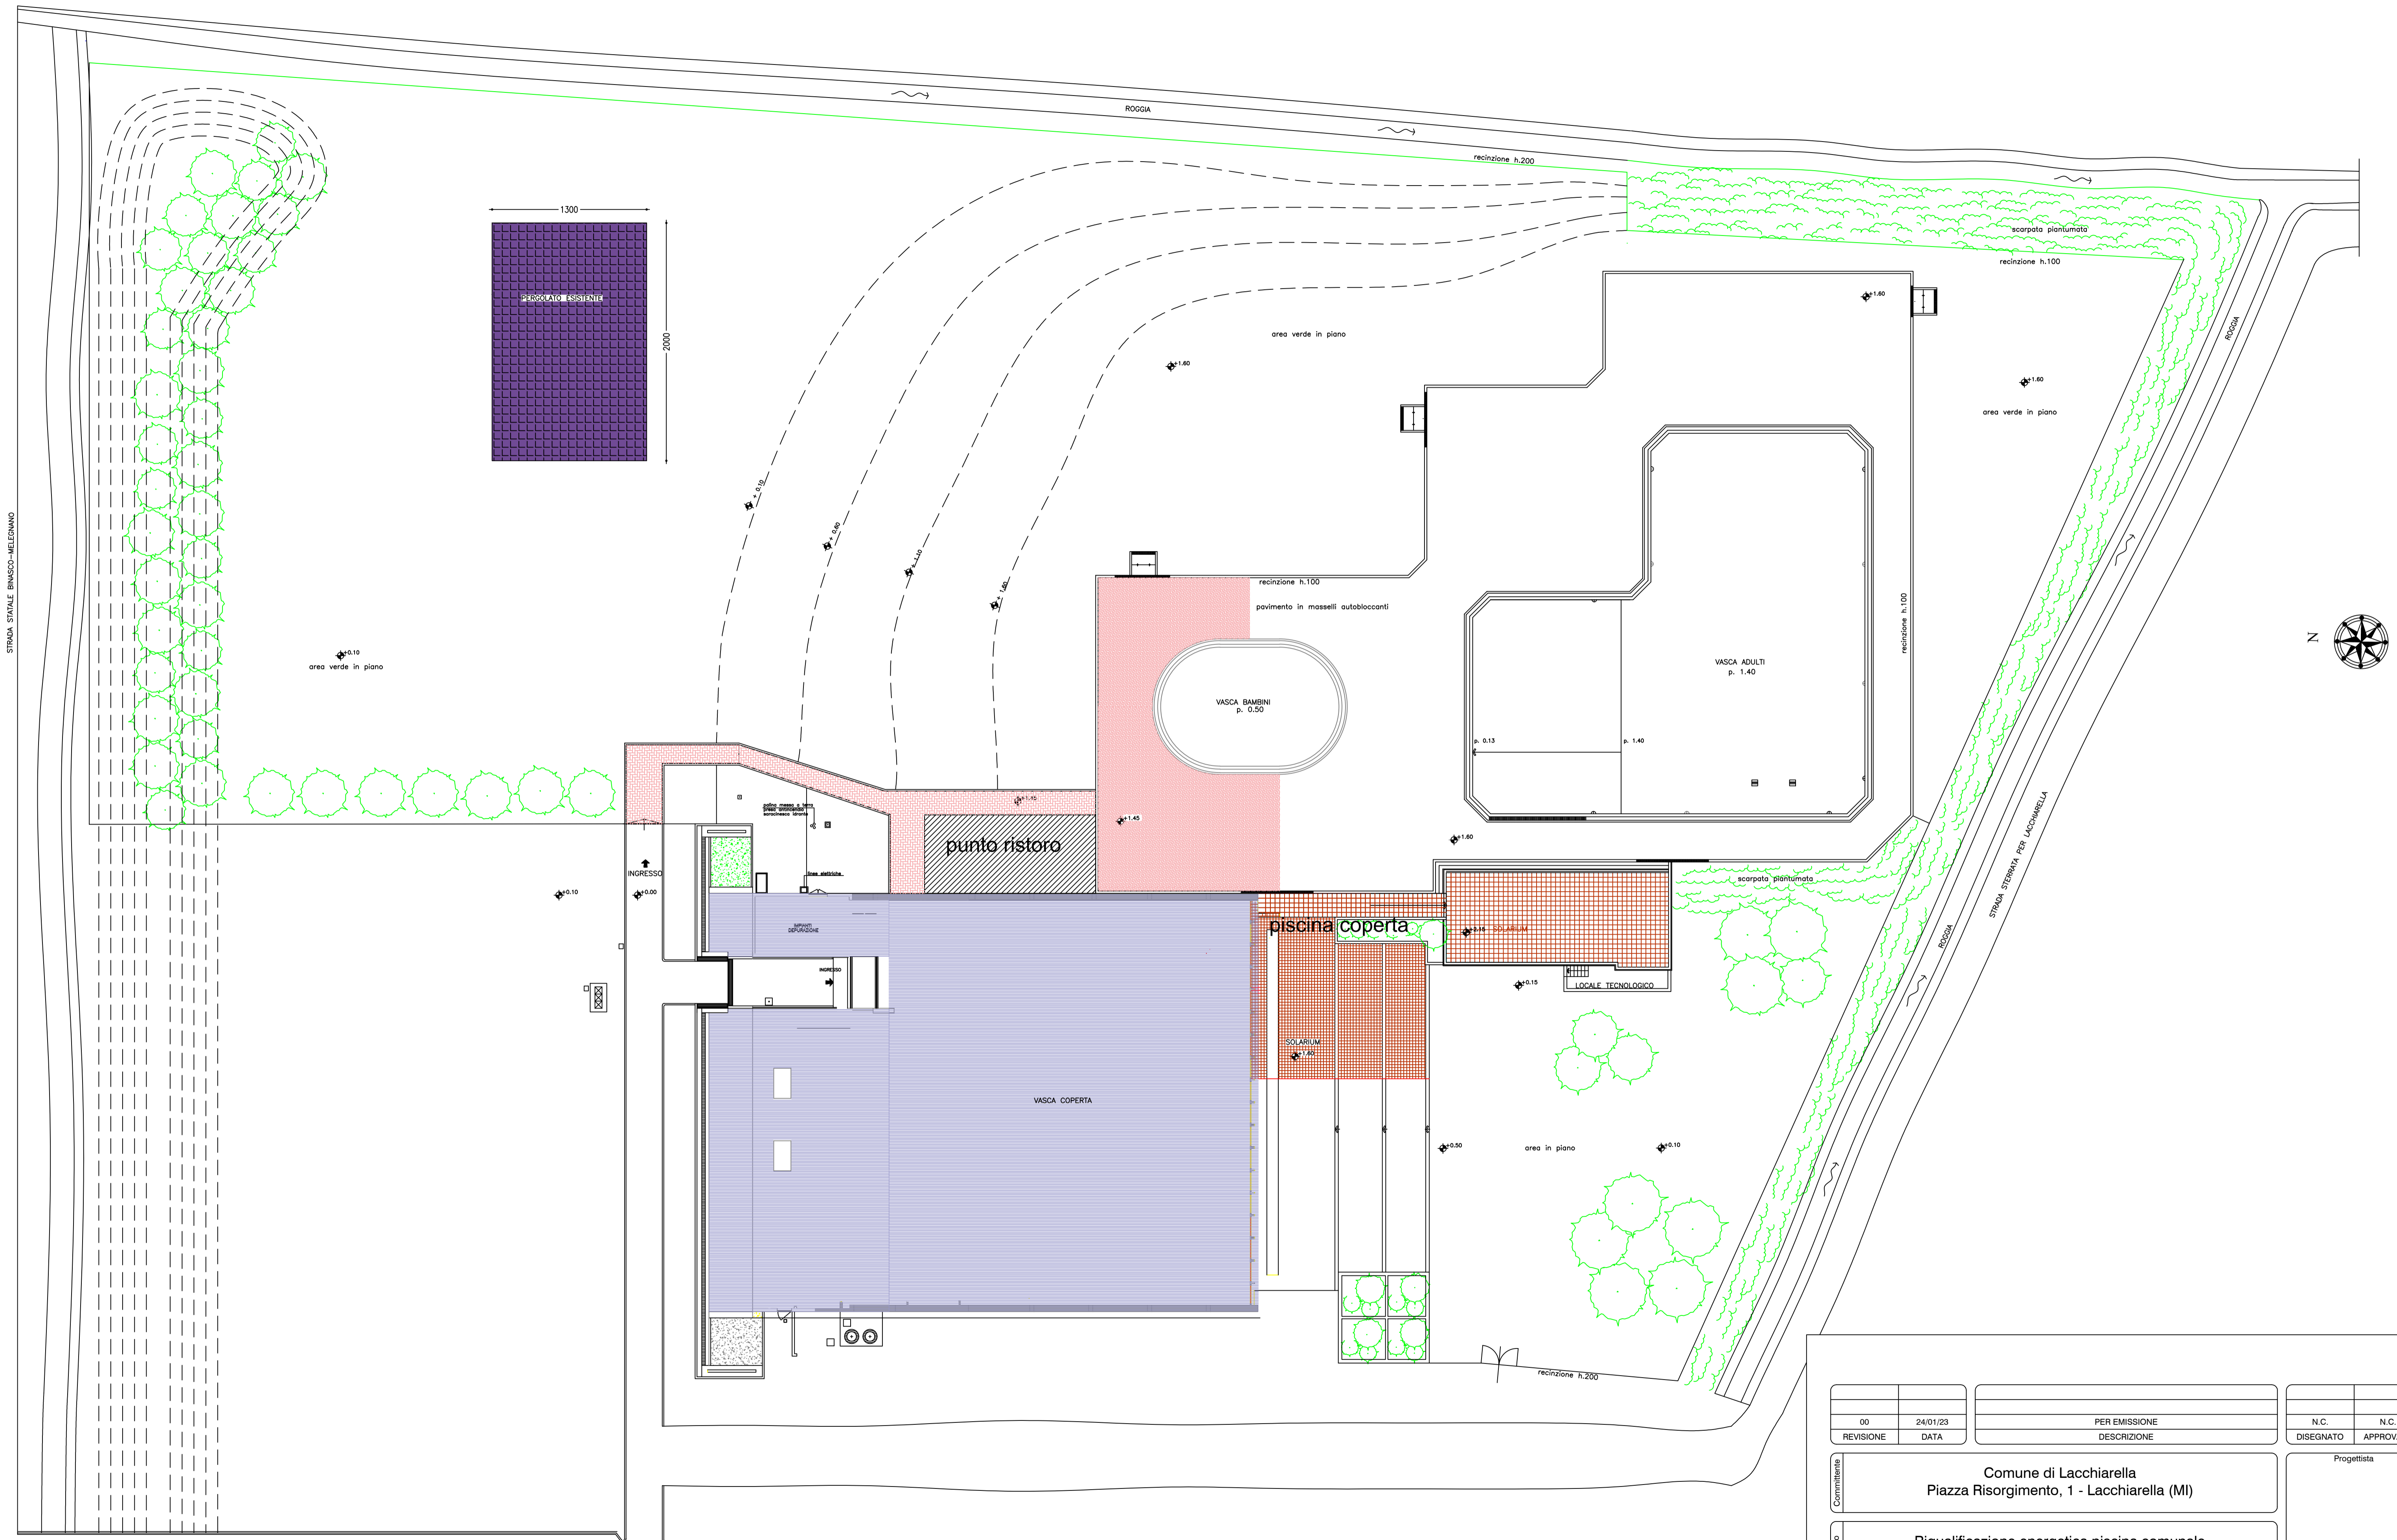

STRADA STATALE BINASCO-MEDIANO

00	24/01/23	PER EMISSIONE	N.C.	N.C.
REVISIONE	DATA	DESCRIZIONE	DESEGNA TO	APPROVATO
Committente	Comune di Lacchiarella Piazza Risorgimento, 1 - Lacchiarella (MI)			Progettista
Progetto	Riqualificazione energetica piscina comunale SP 40 km + 500 Lachiarella (MI)			
Objetto	Planimetria generale Stato di fatto			Commissa SP-2235
				Scala 1:25
				Tavola SP-2235-FV-PL-01-SF